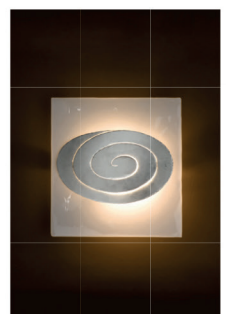

# ArteLuce

IL FERRO CHE ARREDA DAL 1967

SPIRA

**078/SM**  
 l. 45 p. 12 h. 20  
 Vetro argento  
 Spira nero  
 2 x E27 70W

**078/LG**  
 l. 26 p. 14 h. 47  
 Vetro satinato  
 Spira nero  
 1 x E27 70W

**078/LP**  
 l. 17 p. 9 h. 27  
 Vetro satinato  
 Spira nero  
 1 x E14 42W

**078/AP**

I. 26 p. 9 h. 17  
 Vetro rame  
 Spira argento  
 1 x E14 42W  
 1 x R7S 100W

**078/PLM**

I. 45 p. 9 h. 45  
 Vetro oro  
 Spira argento  
 2 x E27 42W  
 2 x E27 26W

**078/PLM**

I. 45 p. 9 h. 45  
 Vetro bianco  
 Spira argento  
 2 x E27 42W  
 2 x E27 26W