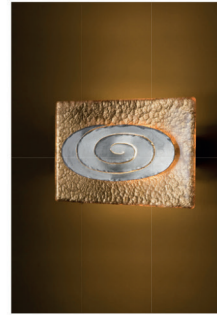

# ArteLuce

IL FERRO CHE ARREDA DAL 1967

SPIRA

**078/SM**  
 l. 45 p. 12 h. 20  
 Vetro argento  
 Spira nero  
 2 x E27 70W

**078/LG**  
 l. 26 p. 14 h. 47  
 Vetro satinato  
 Spira nero  
 1 x E27 70W

**078/LP**  
 l. 17 p. 9 h. 27  
 Vetro satinato  
 Spira nero  
 1 x E14 42W

**078/AP**

I. 26 p. 9 h. 17  
 Vetro rame  
 Spira argento  
 1 x E14 42W  
 1 x R7S 100W

**078/PLM**

I. 45 p. 9 h. 45  
 Vetro oro  
 Spira argento  
 2 x E27 42W  
 2 x E27 26W

**078/PLM**

I. 45 p. 9 h. 45  
 Vetro bianco  
 Spira argento  
 2 x E27 42W  
 2 x E27 26W