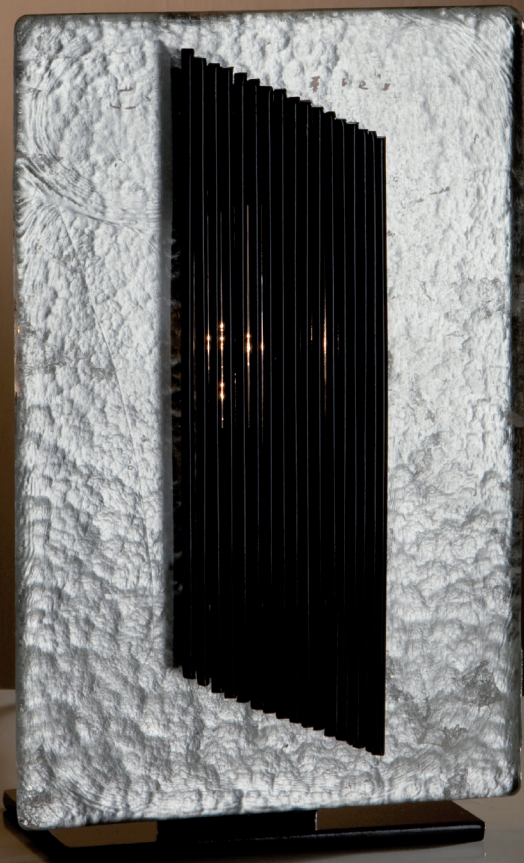

ArteLuce

IL FERRO CHE ARREDA DAL 1967

RIGA

077/AL
 l. 77 p. 10 h. 24
 Vetro oro
 Riga nero lucido
 4 x E27 42W
 1 x 2G11 55W

077/T
 l. 28 p. 28 h. 180
 Vetro oro
 Riga nero
 2 x E27 70W

077/LP
 l. 17 p. 9 h. 27
 Vetro argento
 Riga nero
 1 x E14 42W