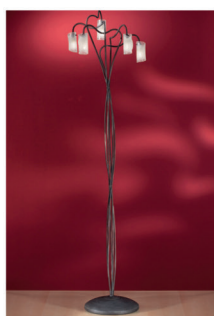

ArteLuce

IL FERRO CHE ARREDA DAL 1967

ASIA

012/5
Sospensione
ø 50 h. 47
Nero cera
5 x 33W

012/3PL
Plafoniera
ø 35 h. 46
Nero cera
3 x 33W

012/A/1
Parete
l. 18 p. 10 h. 37
Nero cera
1 x 33W

012/1S
Sospensione
ø 12 h. 29
Nero cera
1 x 33W

012/L tavolo
h. 15 h. 35
Nero cera
1 x 33W

012/L1 tavolo
h. 12 h. 29
Nero cera
1 x 33W

012/A/3
Parete
l. 36 p. 12 h. 55
Nero cera
3 x 33W

012/A/2
Parete
l. 32 p. 7 h. 41
Nero cera
2 x 33W

012/5T
Terra
ø 43 h. 170
Nero cera
5 x 33W